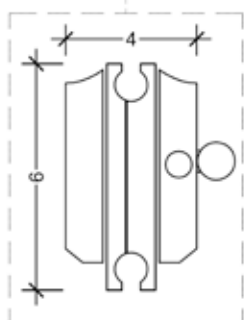

**NOUVEAU SOUDAGE SANS
SUPERPOSITION POUR CRISTALPLUS**

KRISTALL Roll

Runde Kasette

KRISTALL Roll

Quadratische Kasette

 Misure finite
 End-Maße

 End sizes
 Dimensions finies

Runde Kasette