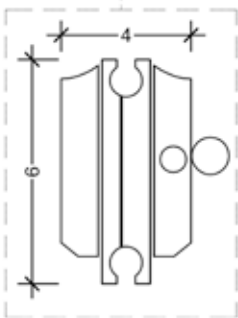

**NOUVEAU SOUDAGE SANS
SUPERPOSITION POUR CRISTALPLUS**

KRISTALL Roll

Runde Kasette

KRISTALL Roll

Quadratische Kasette

 Misure finite
 End-Maße

 End sizes
 Dimensions finies

Runde Kasette