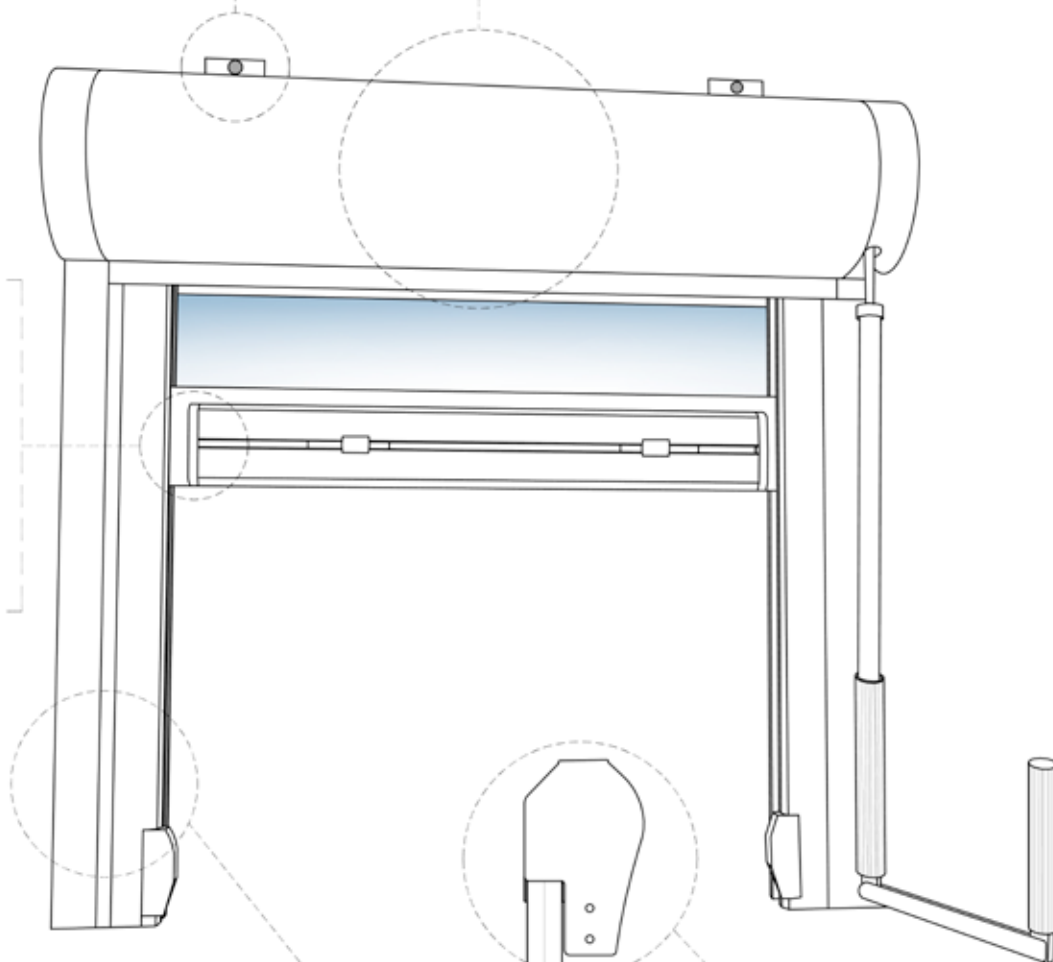

KRISTALL Roll

Runde Kasette