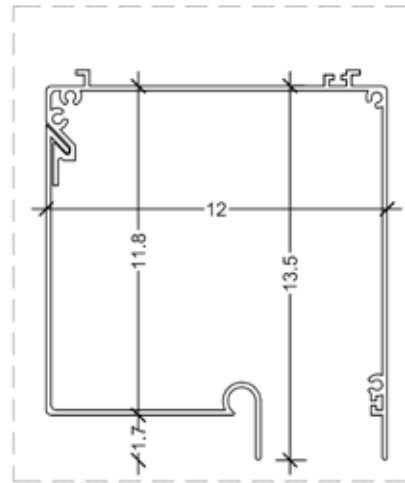

**NOUVEAU SOUDAGE SANS
SUPERPOSITION POUR CRISTALPLUS**

KRISTALL Roll

Runde Kasette

KRISTALL Roll

Quadratische Kasette

 Misure finite
 End-Maße

 End sizes
 Dimensions finies

Runde Kasette