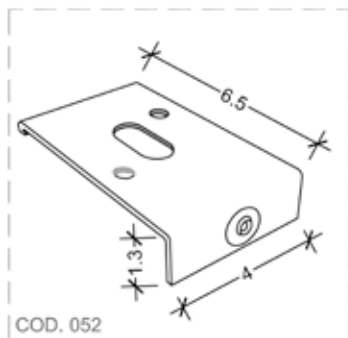

**NOUVEAU SOUDAGE SANS
SUPERPOSITION POUR CRISTALPLUS**

KRISTALL Roll

Runde Kasette

KRISTALL Roll

Quadratische Kasette

 Misure finite
 End-Maße

 End sizes
 Dimensions finies

Runde Kasette