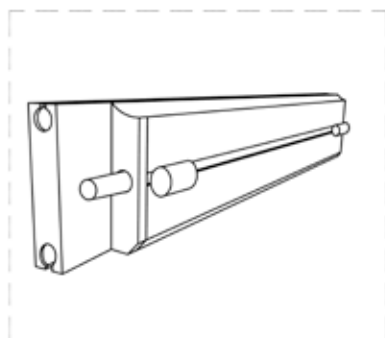

**NEW FLASH WELDING
FOR CRISTALPLUS**

KRISTALLRoll est un store vertical innovante avec un système zip qui permet le guidage de la toile dans les profils verticaux ce qui évite l'infiltration de l'air et de la lumière. La surface en PVC transparent vous permet de créer des espaces lumineux et confortables. Il est la solution idéale pour fermer une pergola, une véranda ou d'autres structures en général. La particularité du KRISTALLRoll est son s'adapter aux procédés normaux de rétrécissement et d'élargissement du PVC transparent qui ont lieu avec les changements de température.

**NOUVEAU SOUDAGE SANS
SUPERPOSITION POUR CRISTALPLUS**

KRISTALL Roll

Runde Kasette

KRISTALL Roll

Quadratische Kasette

 Misure finite
 End-Maße

 End sizes
 Dimensions finies

Runde Kasette