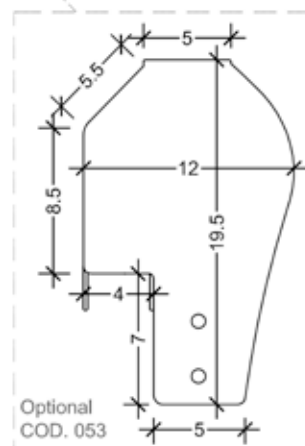

**NOUVEAU SOUDAGE SANS
SUPERPOSITION POUR CRISTALPLUS**

KRISTALL Roll

Runde Kasette

KRISTALL Roll

Quadratische Kasette

 Misure finite
 End-Maße

 End sizes
 Dimensions finies

Runde Kasette