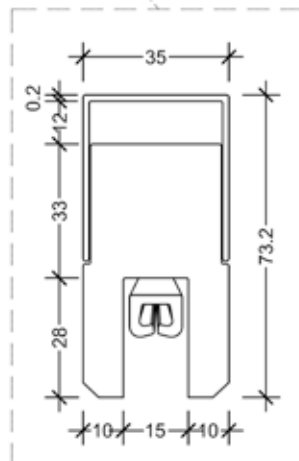

**NOUVEAU SOUDAGE SANS
SUPERPOSITION POUR CRISTALPLUS**

KRISTALL Roll

Runde Kasette

KRISTALL Roll

Quadratische Kasette

 Misure finite
 End-Maße

 End sizes
 Dimensions finies

Runde Kasette