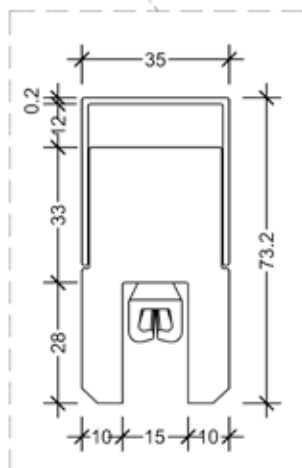

**NOUVEAU SOUDAGE SANS
SUPERPOSITION POUR CRISTALPLUS**

KRISTALL Roll

Runde Kasette

KRISTALL Roll

Quadratische Kasette

 Misure finite
 End-Maße

 End sizes
 Dimensions finies

Runde Kasette