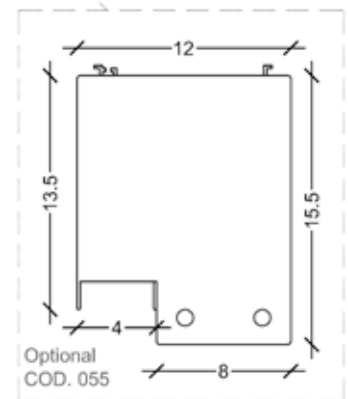

**NOUVEAU SOUDAGE SANS
SUPERPOSITION POUR CRISTALPLUS**

KRISTALL Roll

Runde Kasette

KRISTALL Roll

Quadratische Kasette

 Misure finite
 End-Maße

 End sizes
 Dimensions finies

Runde Kasette