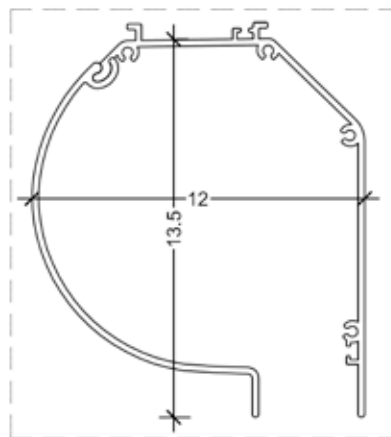

**NOUVEAU SOUDAGE SANS
SUPERPOSITION POUR CRISTALPLUS**

KRISTALL Roll

Runde Kasette

KRISTALL Roll

Quadratische Kasette

 Misure finite
 End-Maße

 End sizes
 Dimensions finies

Runde Kasette