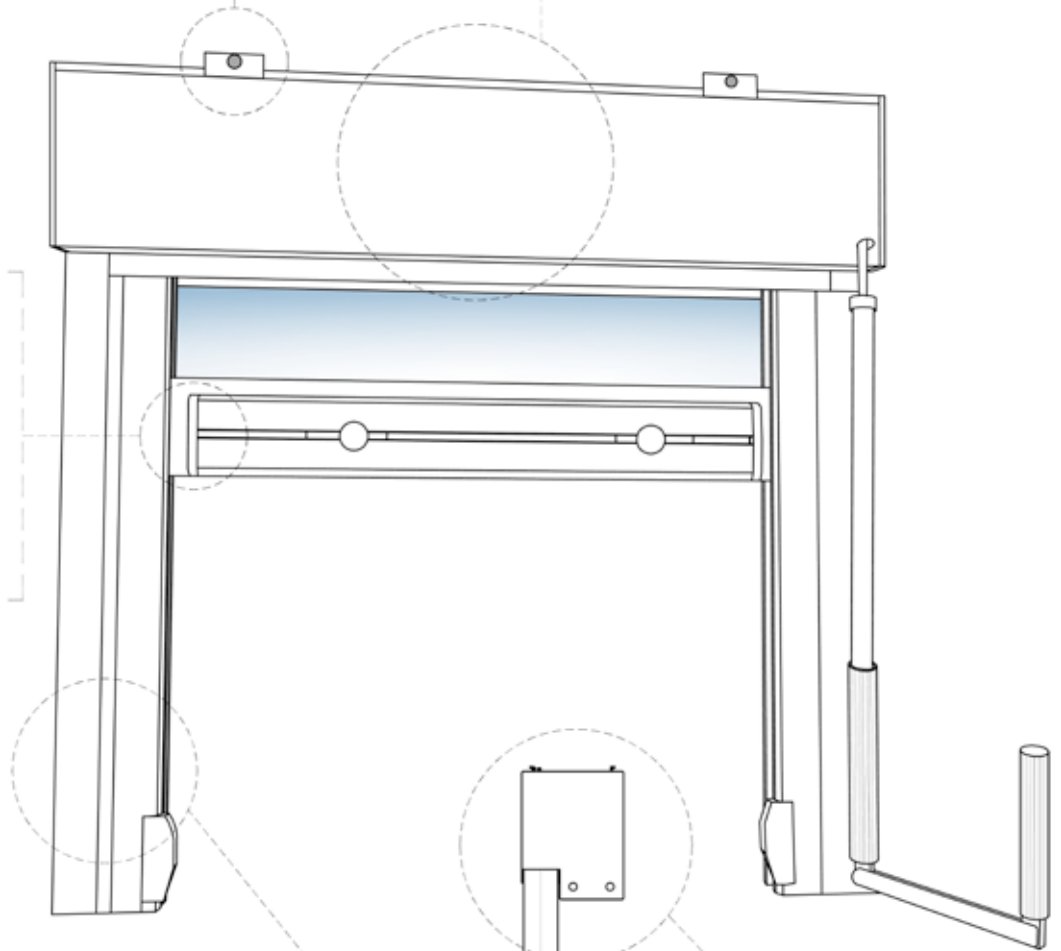

KRISTALL Roll

Quadratische Kasette

Misure finite
End-Maße

End sizes
Dimensions finies

Runde Kasette

C	B								
	100	150	200	250	300	350	400	450	500
100	275	334	379	444	516	574	635	700	754
150	314	380	428	491	579	643	703	778	823
200	353	428	482	574	639	711	774	852	902
250	396	474	518	621	697	758	833	922	983
300	464	548	590	695	763	837	912	1.011	1.062

Quadratische Kasette

C	B								
	100	150	200	250	300	350	400	450	500
100	301	366	415	486	565	629	696	767	826
150	344	416	469	538	634	704	770	852	902
200	386	469	528	629	700	779	848	933	988
250	434	519	567	680	764	830	912	1.010	1.076
300	508	600	646	761	836	917	999	1.107	1.163

Motor

	€
BECKER R20/17 PS pulsante escluso / switch not included / Schalter nicht inbegriffen / bouton pas inclus	177
BECKER R20/17 PSF versione radio / wireless version / Funk Version / version radio	216
Telecomando/ remote control / Fernbedienung / telecommande EC 541 1 canale	48
Telecomando/ remote control / Fernbedienung / telecommande EC 541 5 canali	72
Telecomando/ remote control / Fernbedienung / telecommande EC 541 10 canali	99
Telecomando/ remote control / Fernbedienung / telecommande EC 541 2 canali	48

Optional

Soltis	+15%
Screen	+15%
Altri colori struttura / Other frame colours / Andere Gerüstfarbe / Autres couleurs de la structure	+20%
COD. 053 Staffa fissaggio laterale / Lateral-fixing bracket / Seitenbefestigungsbügel / Etrier fixation latérale	11 €/cad.

ATTENZIONE: Questo modello viene consegnato parzialmente pre-assemblato

ATTENTION: This model is delivered partly pre-assembled

ACHTUNG: Dieses Modell wird teilmontiert geliefert

ATTENTION: Ce modèle est livré partiellement assemblé

IVA ESCLUSA VAT EXCLUDED OHNE MWST TVA EXCLUE